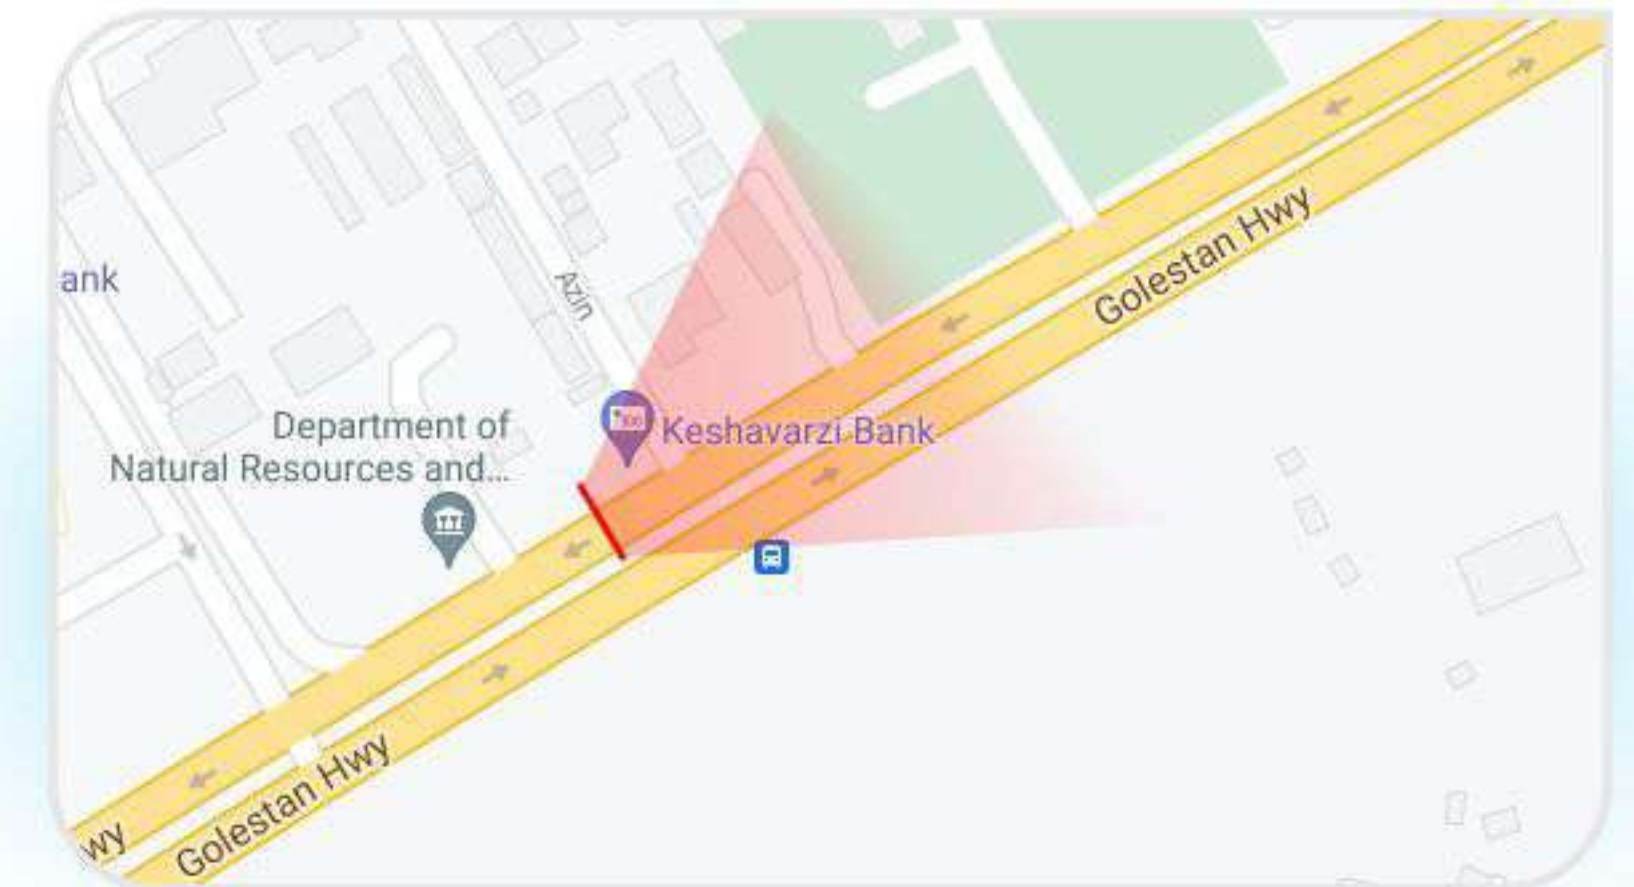

CODE: 30

نشانی: بلوار گلستان، جنب شهرداری منطقه ۴ (رفت)

ابعاد: ۱۵x۳

تردد خودرو: ۴,۰۰۰

تردد انسان: ۸,۰۰۰

دید روی نقشه: