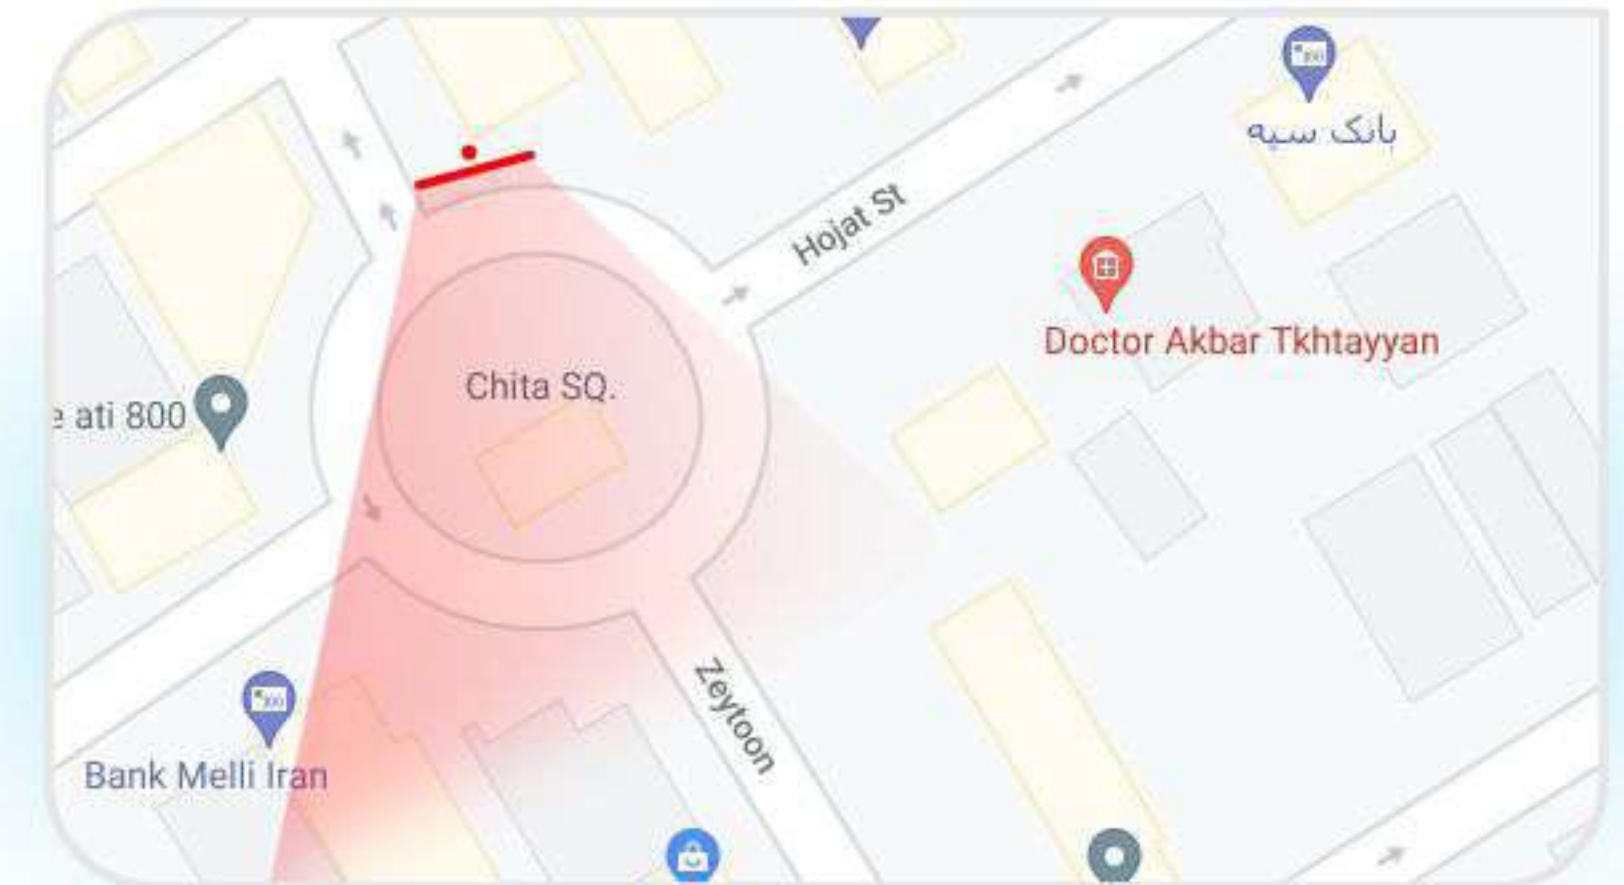

زیتون کارمندی، فلکه چیتا

نشانی:

۱۳x۵

ابعاد:

۵,۰۰۰

تردد خودرو:

۱,۰۰۰

تردد انسان:

دید روی نقشه:

۰۶۱-۳۱۳۸  
www.Rozaneads.ir

روانه نگاه ۱۹۱۵۱۹۱  
تفاوت یک انتخاب

CODE: 27

نشانی: جاده ساحلی شرقی، پایین پل هفتم

ابعاد: ۱۳x۵

تردد خودرو: ۵,۰۰۰

تردد انسان: ۲۰۰