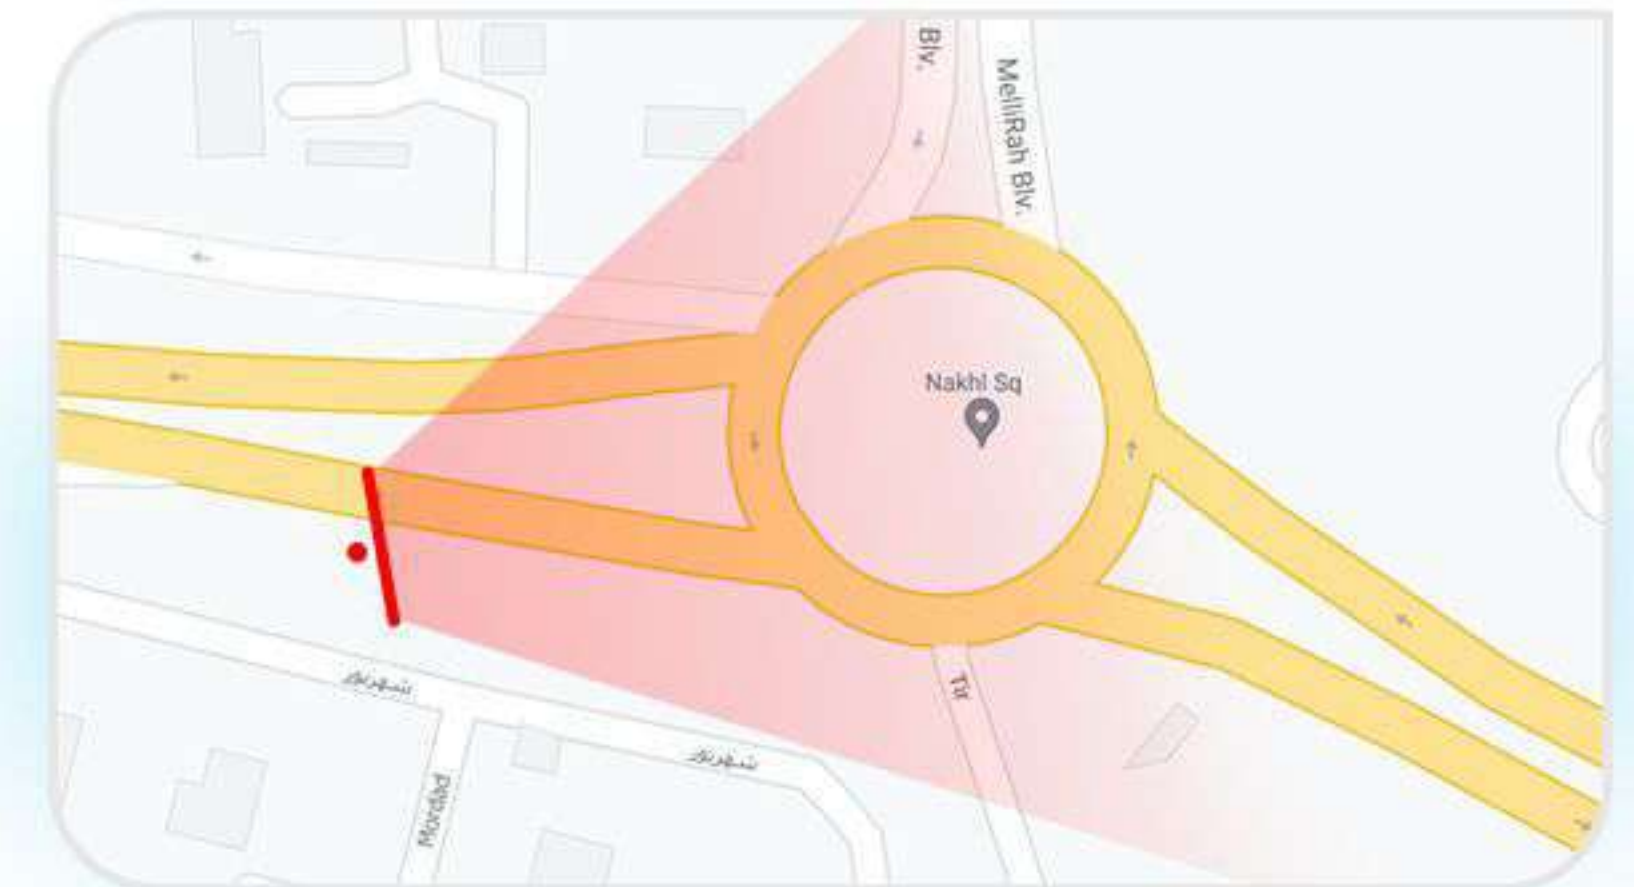

CODE: 12

میدان پنج نخل، ورودی پل سوم
(دید از میدان)

نشانی:

۱۵x۶

ابعاد:

۱۰,۰۰۰

تردد خودرو:

۱,۰۰۰

تردد انسان:

دید روی نقشه: