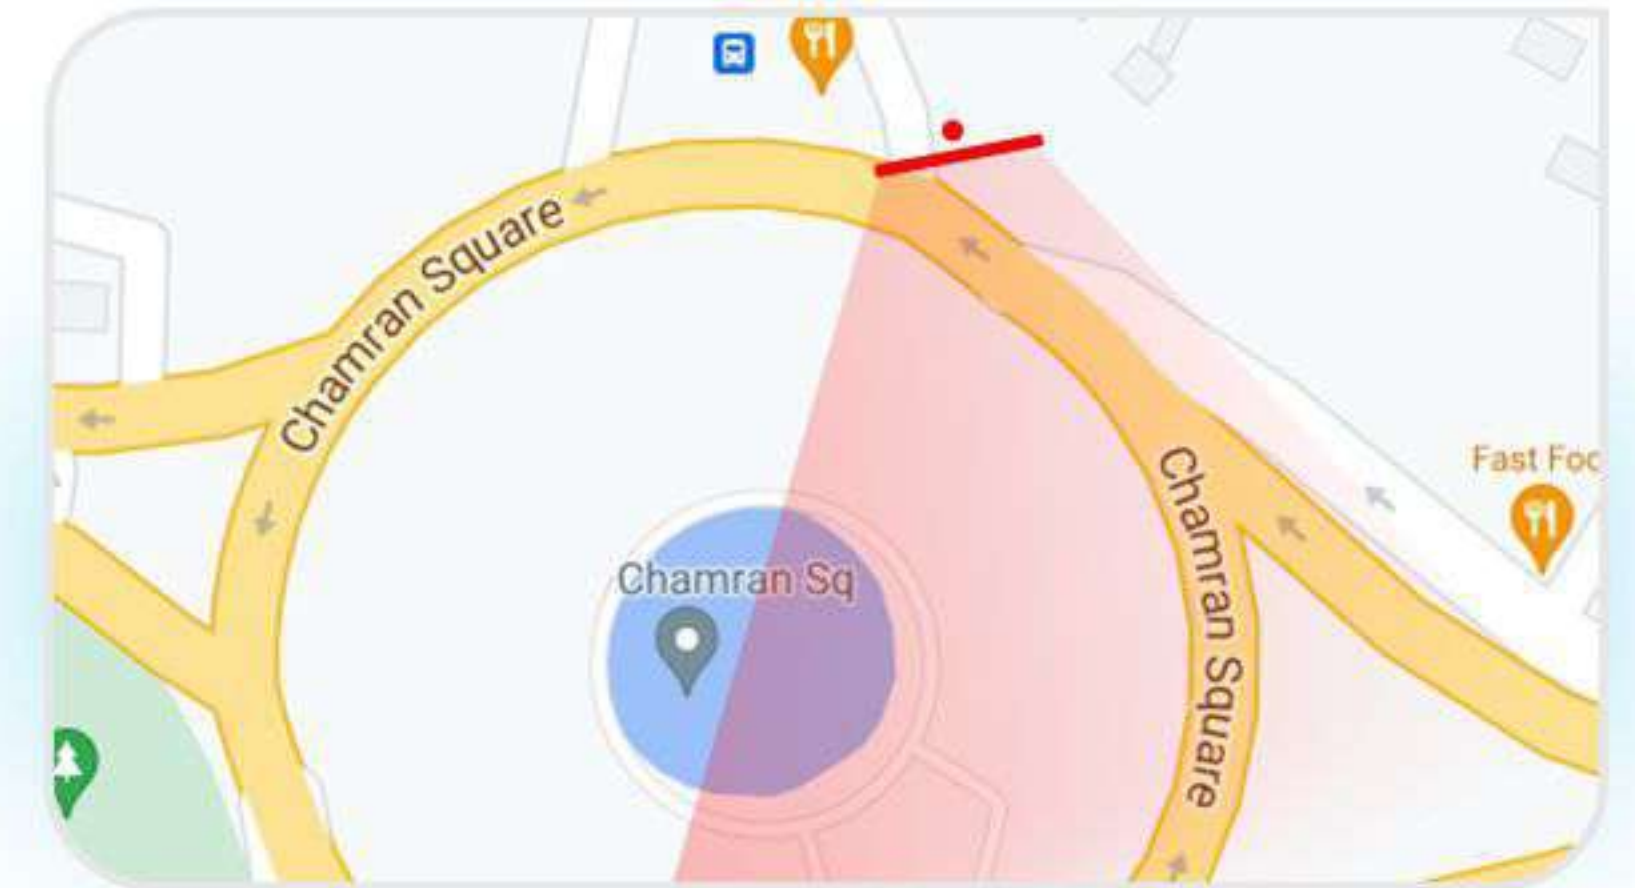

CODE: 3

نشانی: کیانپارس، میدان چمران، ضلع شمال غربی

ابعاد: ۱۶x۶

تردد خودرو: ۱۰,۰۰۰

تردد انسان: ۱,۰۰۰

دید روی نقشه: