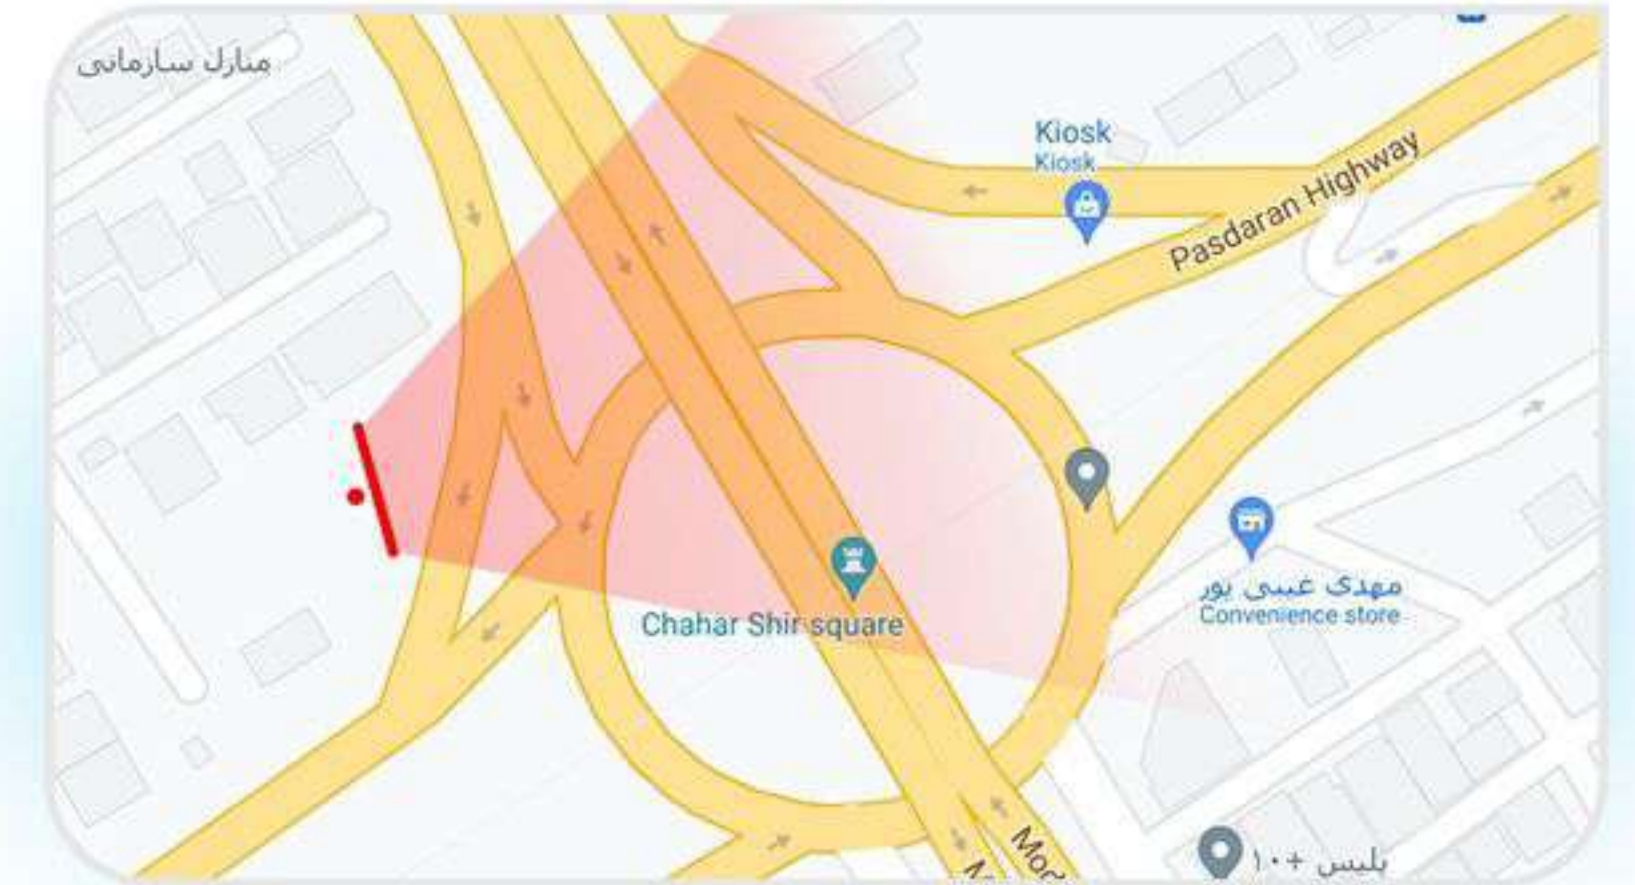

CODE: 1

میدان چهارشیر، دور میدان

نشانی:

۱۵x۶

ابعاد:

۲۰,۰۰۰

تردد خودرو:

۱۵,۰۰۰

تردد انسان:

دید روی نقشه: