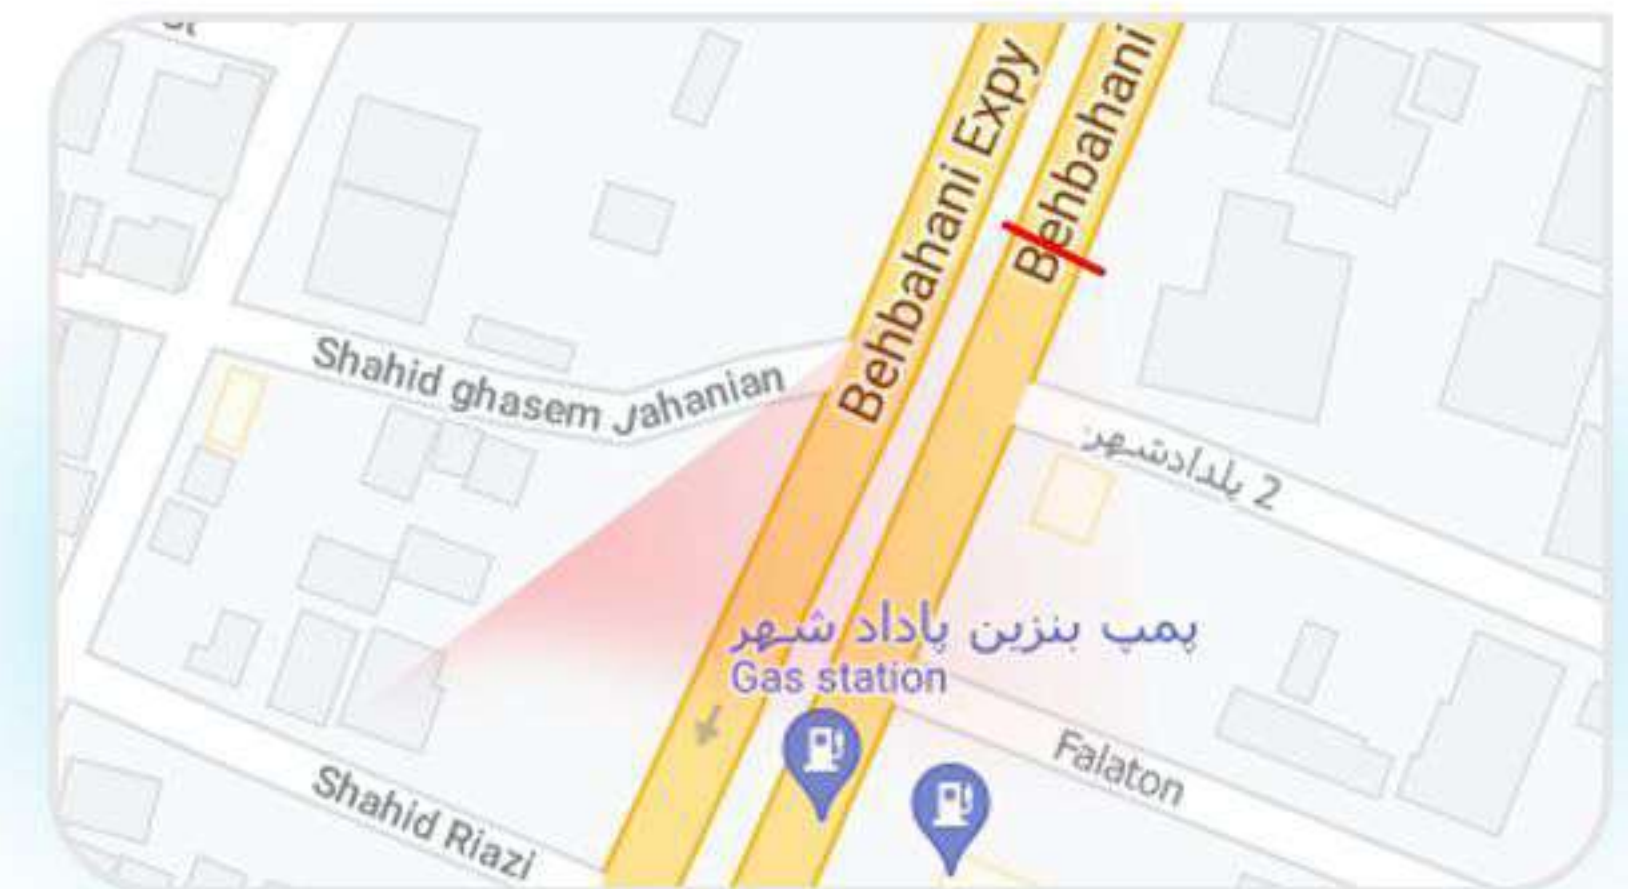

CODE: 19

بلوار آیت ا... بهبهانی
تقاطع سلمان فارسی (برگشت)

نشانی:

۲۰x۳

ابعاد:

۵,۰۰۰

تردد خودرو:

۱,۵۰۰

تردد انسان:

دید روی نقشه: