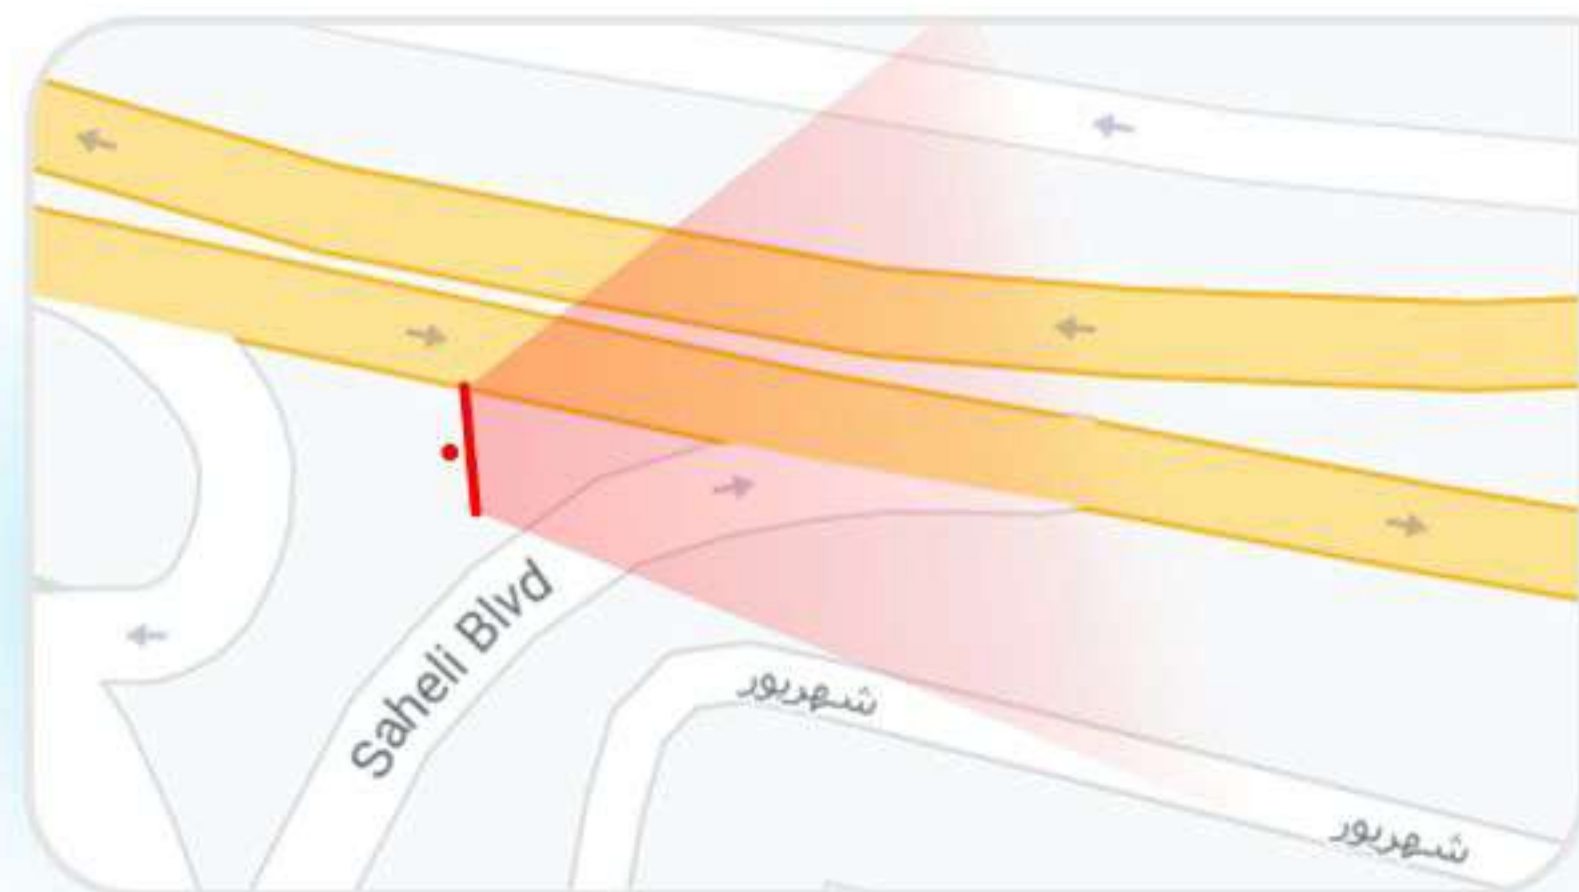

CODE: 14

نشانی: ابتدای پل سوم به سمت کیانپارس

ابعاد: ۱۳x۵

۵,۰۰۰

تردد خودرو: ۲۰۰

۲۰۰

تردد انسان: دید روی نقشه:

۰۶۱-۳۱۳۸
www.Rozaneads.ir

روانه نگاه ۱۹۱۹۱
تفاوت یک انتخاب