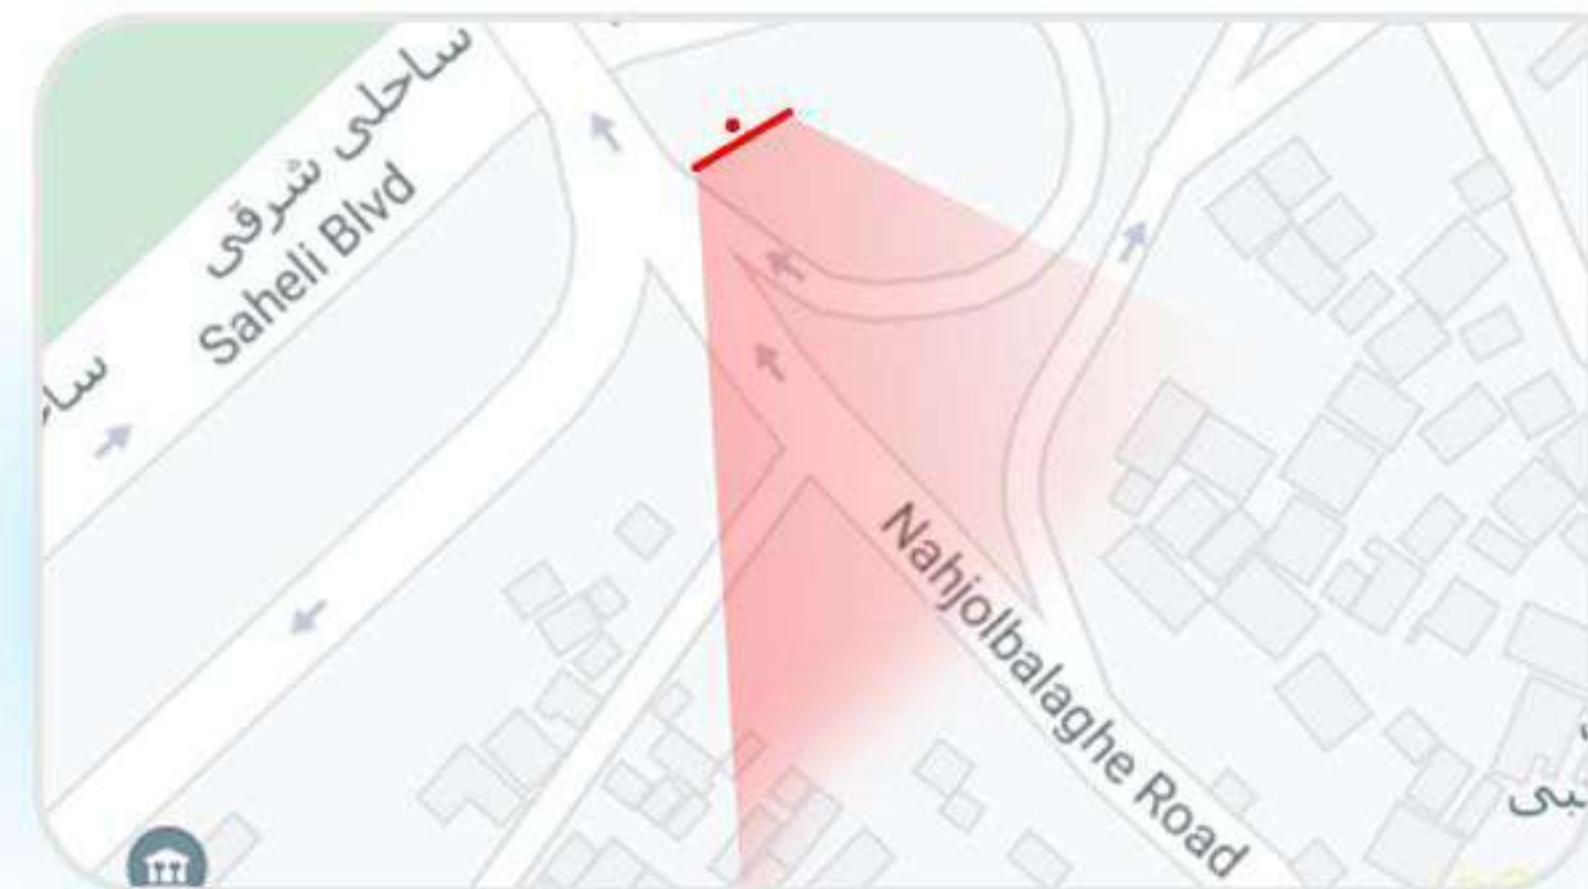

تردد انسان:

دید روی نقشه:

۰۶۱-۳۱۳۸  
www.Rozaneads.ir

CODE: 21

نشانی: ابتدای پل هفتم، خروجی کیانپارس

ابعاد: ۹x۴

تردد خودرو: ۵,۰۰۰

تردد انسان: ۲۰۰