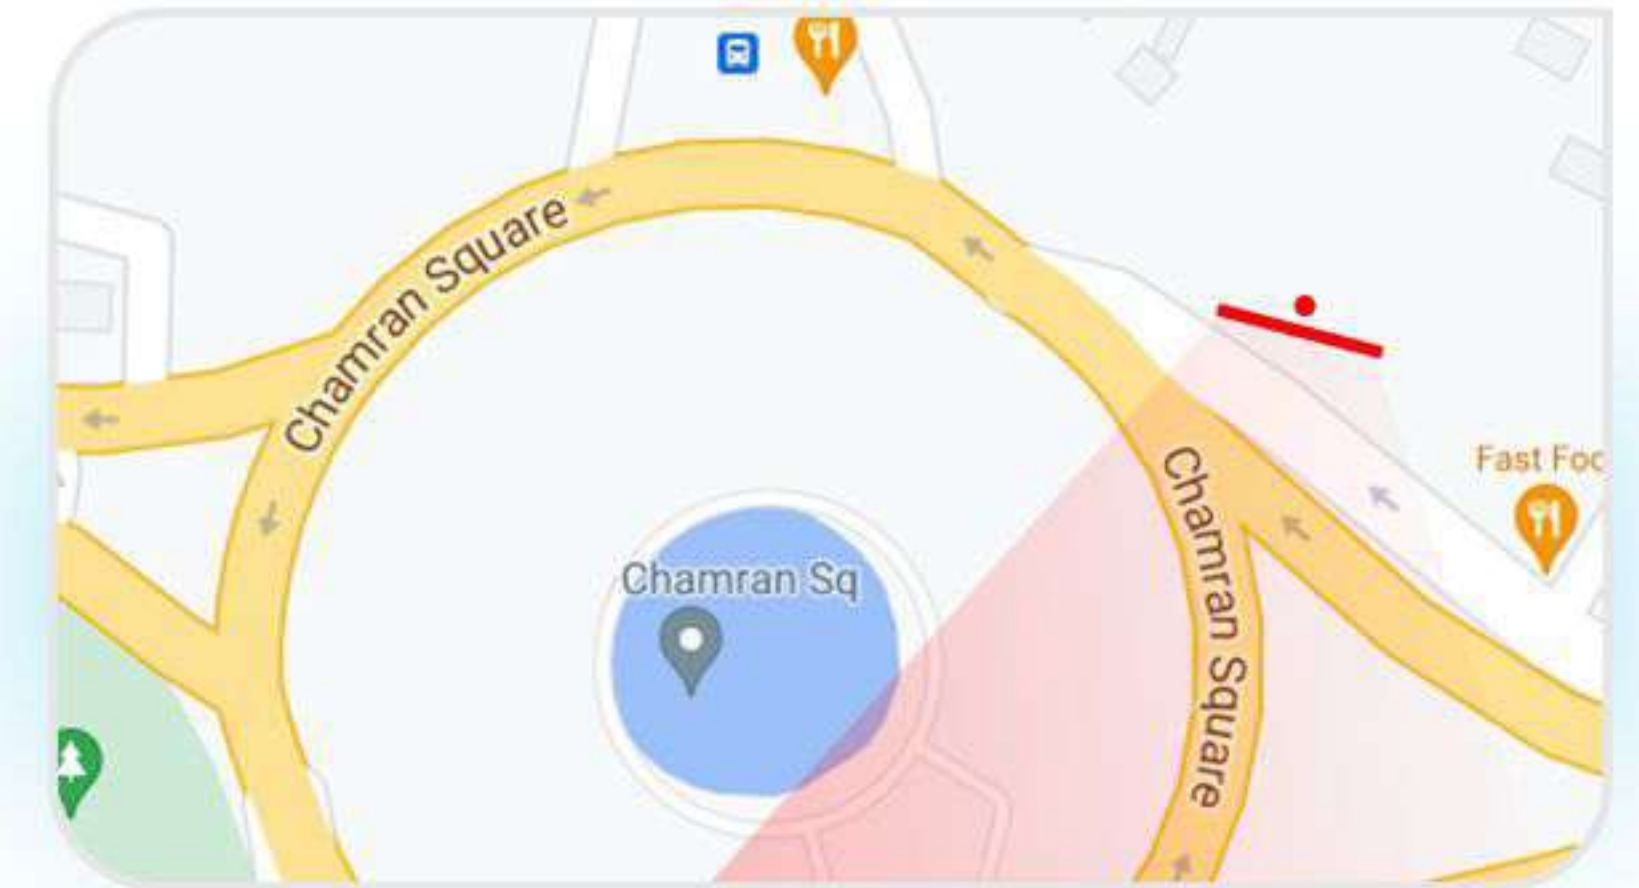

CODE: 2

کیانپارس، میدان چمران، جنب
دیوار نمایشگاه

نشانی:

۱۵x۶

ابعاد:

۱۰,۰۰۰

تردد خودرو:

۱,۰۰۰

تردد انسان:

دید روی نقشه: