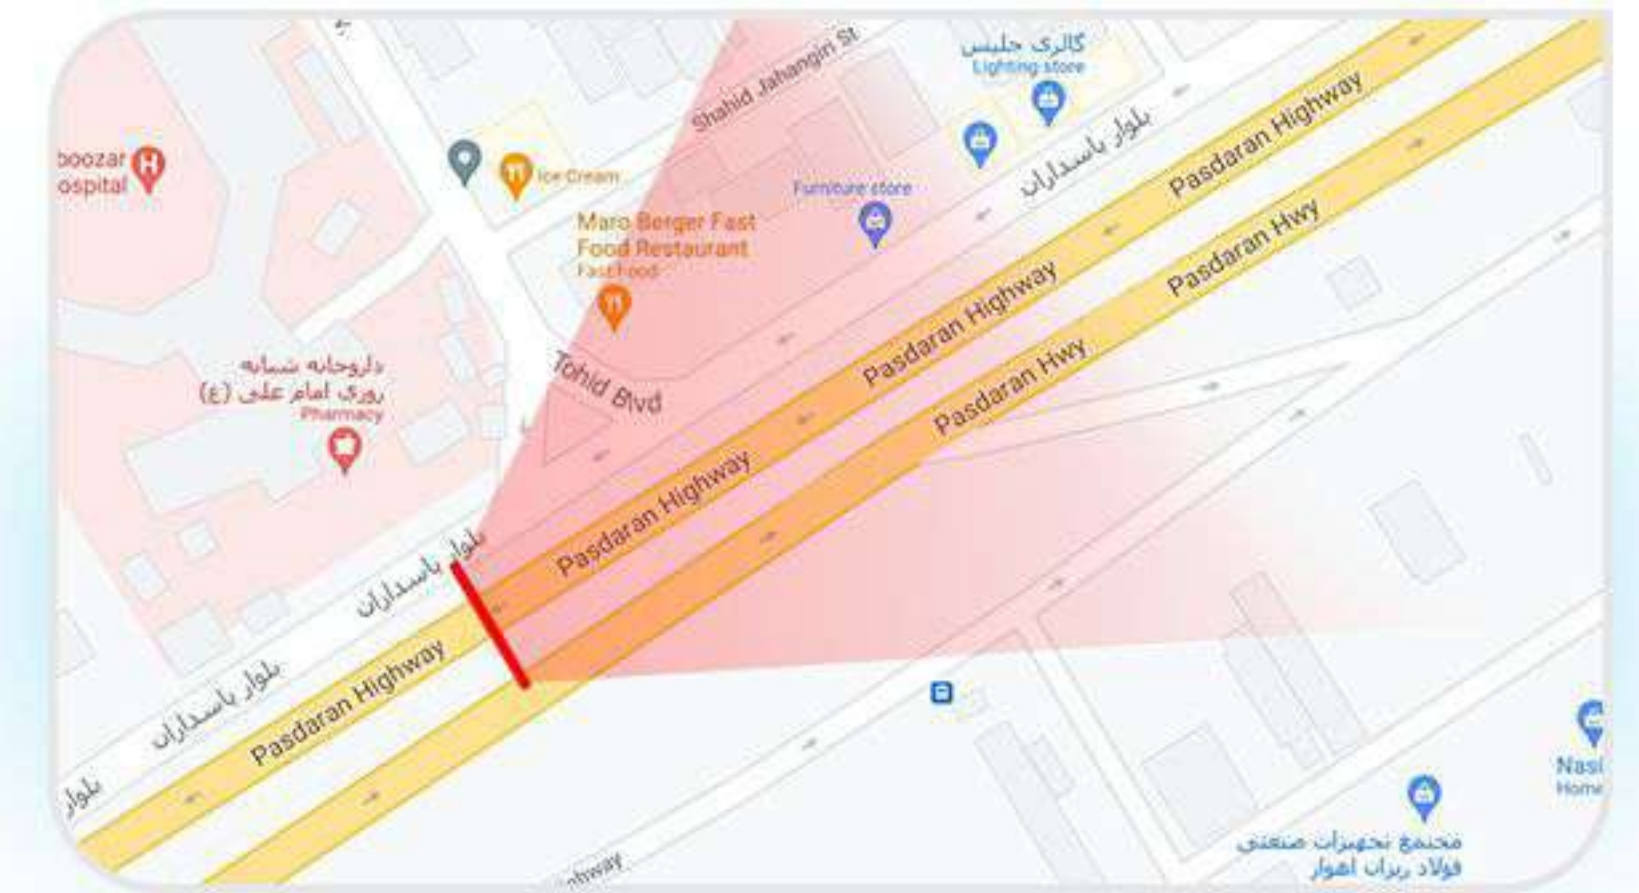

CODE: 15

نشانی: پاسداران، حد فاصل فرودگاه به چهارشیر

ابعاد: ۱۵x۳

تردد خودرو: ۴,۰۰۰

تردد انسان: ۲۰۰

دید روی نقشه: