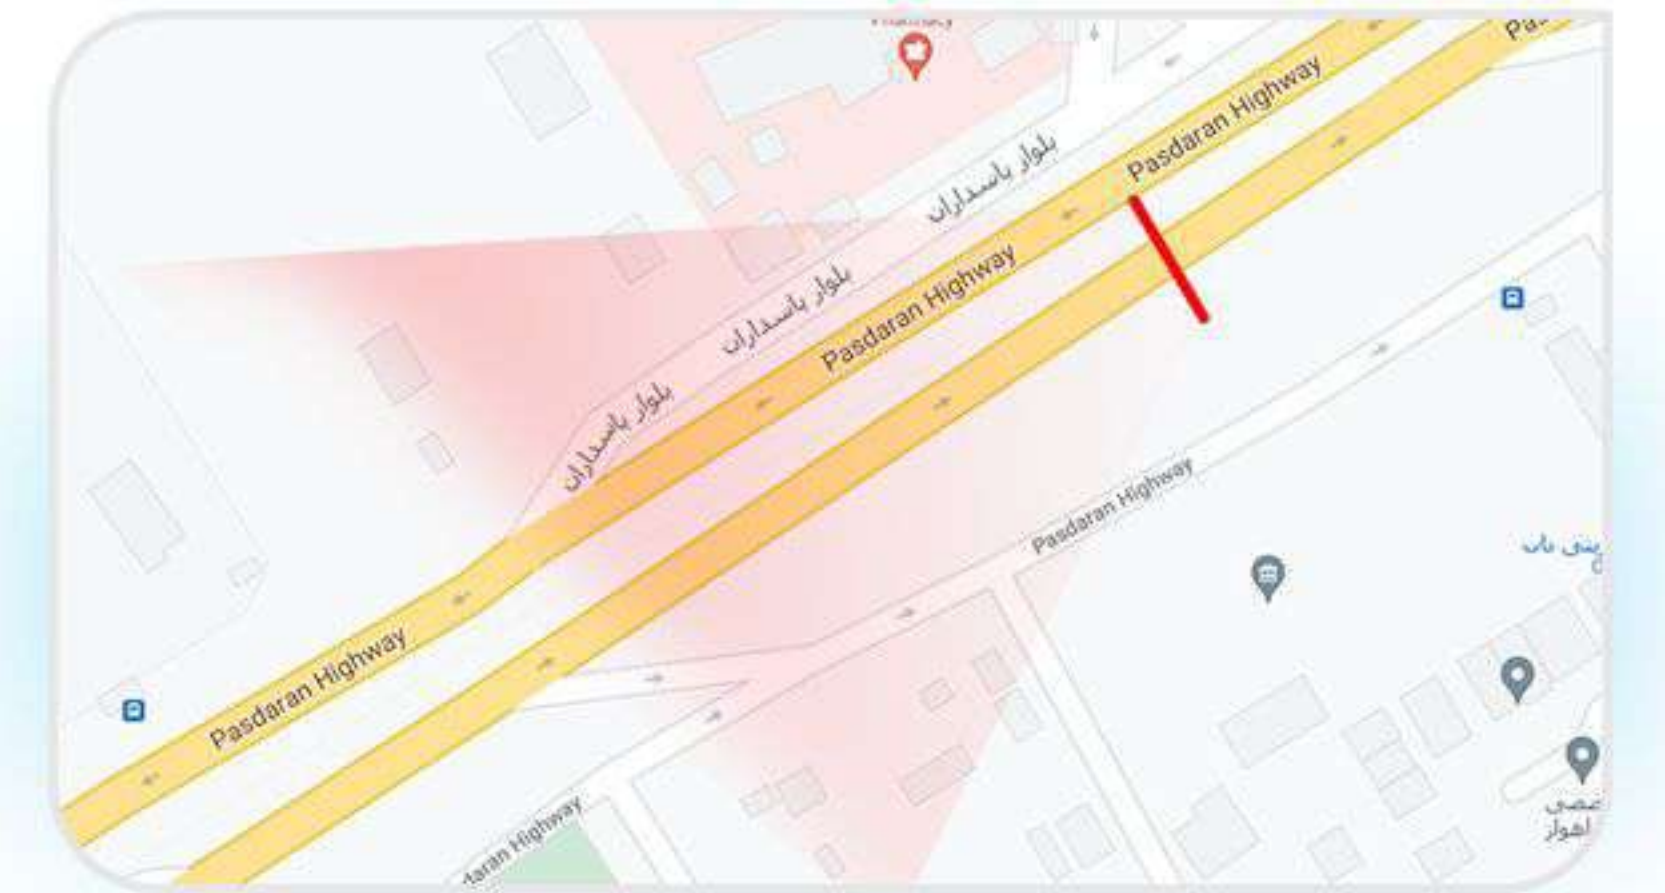

CODE: 16

نشانی: پاسداران، حد فاصل چهارشیر به فرودگاه

ابعاد: ۱۵x۳

تردد خودرو: ۵,۰۰۰

تردد انسان: ۲۰۰

دید روی نقشه: