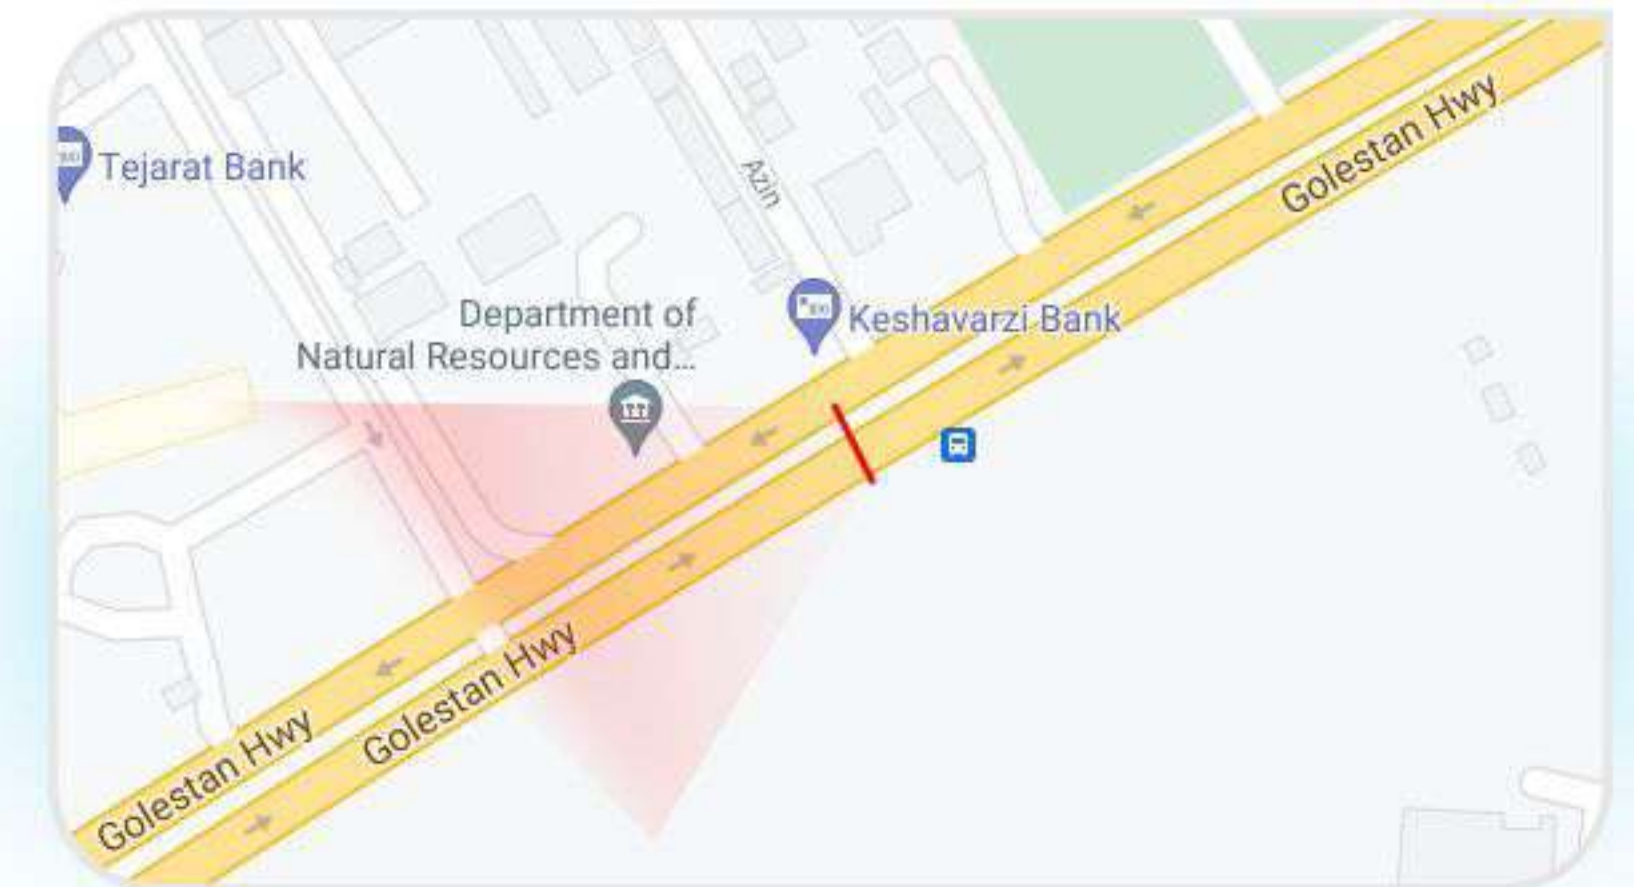

ابعاد:

۴,۰۰۰

تردد خودرو:

۸,۰۰۰

تردد انسان:

دید روی نقشه:

۰۶۱-۳۱۳۸  
www.Rozaneads.ir

CODE: 32