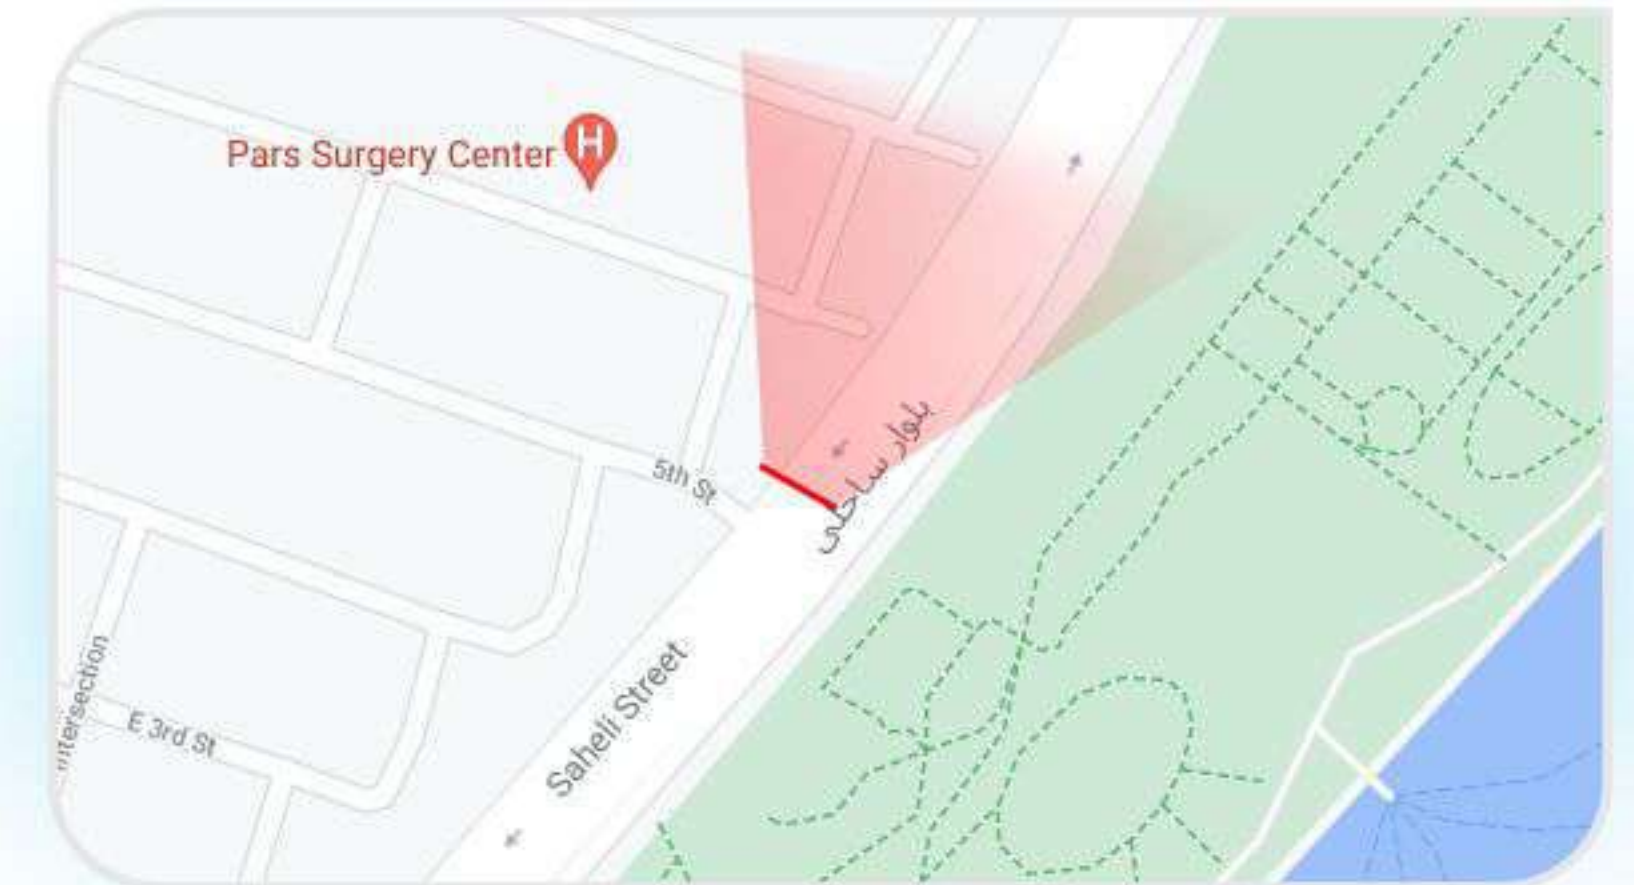

CODE: 6

کیانپارس، ساحلی غربی، نبش خیابان ۵
(دید از پل سوم)

نشانی:

۱۵x۳

ابعاد:

۵,۰۰۰

تردد خودرو:

۱۰,۰۰۰

تردد انسان:

دید روی نقشه: